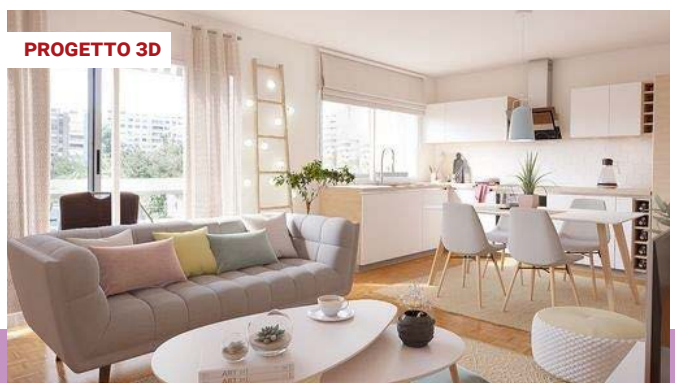

News

NUMERO 4 - MARZO 2021

www.dipintoedilizia.it

RISTRUTTURAZIONE TOP

Servizio “chiavi in mano” La ristrutturazione con una marcia in più Un solo referente

A CURA DI **Ristrutturazione Top**

Il servizio chiavi in mano è una soluzione perfetta per chi sta ristrutturando casa. Ciò che lo rende più efficiente e comodo è la possibilità di interfacciarsi con un solo referente. Niente più passaggi da idraulico, muratore, serramentista e tutto il resto, ma un unico interlocutore, con la conseguente riduzione o addirittura eliminazione dello stress. Attraverso questo tipo di servizio, peraltro, tra cliente e impresa si instaura un rapporto altamente fiduciario.

Come se non bastasse, il “chiavi in mano” risulta vantaggioso per la gestione dei tempi, sia dal punto di vista del cliente, che da quello dell'impresa. Avendo tutto all'interno dello stesso team, da imbianchino a ogni singola maestranza, viene gestito in modo ottimale il cronoprogramma dei lavori ed è più semplice rispettare le necessità e le scadenze. Questo comporta anche un risparmio economico del committente. Si pensi, per esempio, che nell'ipotesi di ristrutturazione, il cliente spesso si trasferisce momentaneamente in affitto. Rispettando allora i tempi, con il “chiavi in

mano” è più semplice ridurre le spese del cliente.