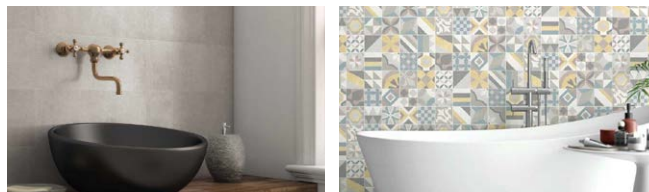

PROMO BAGNO